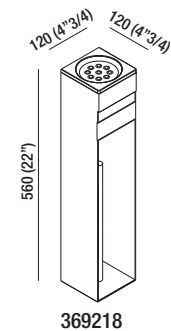

"369" Elemento combinato in acciaio inox / Multipurpose element in stainless steel

Porta rotoli di scorta in acciaio inox:
Stainless steel spare toilet roll holder:

Elemento combinato in acciaio inox:
Multipurpose element in stainless steel: