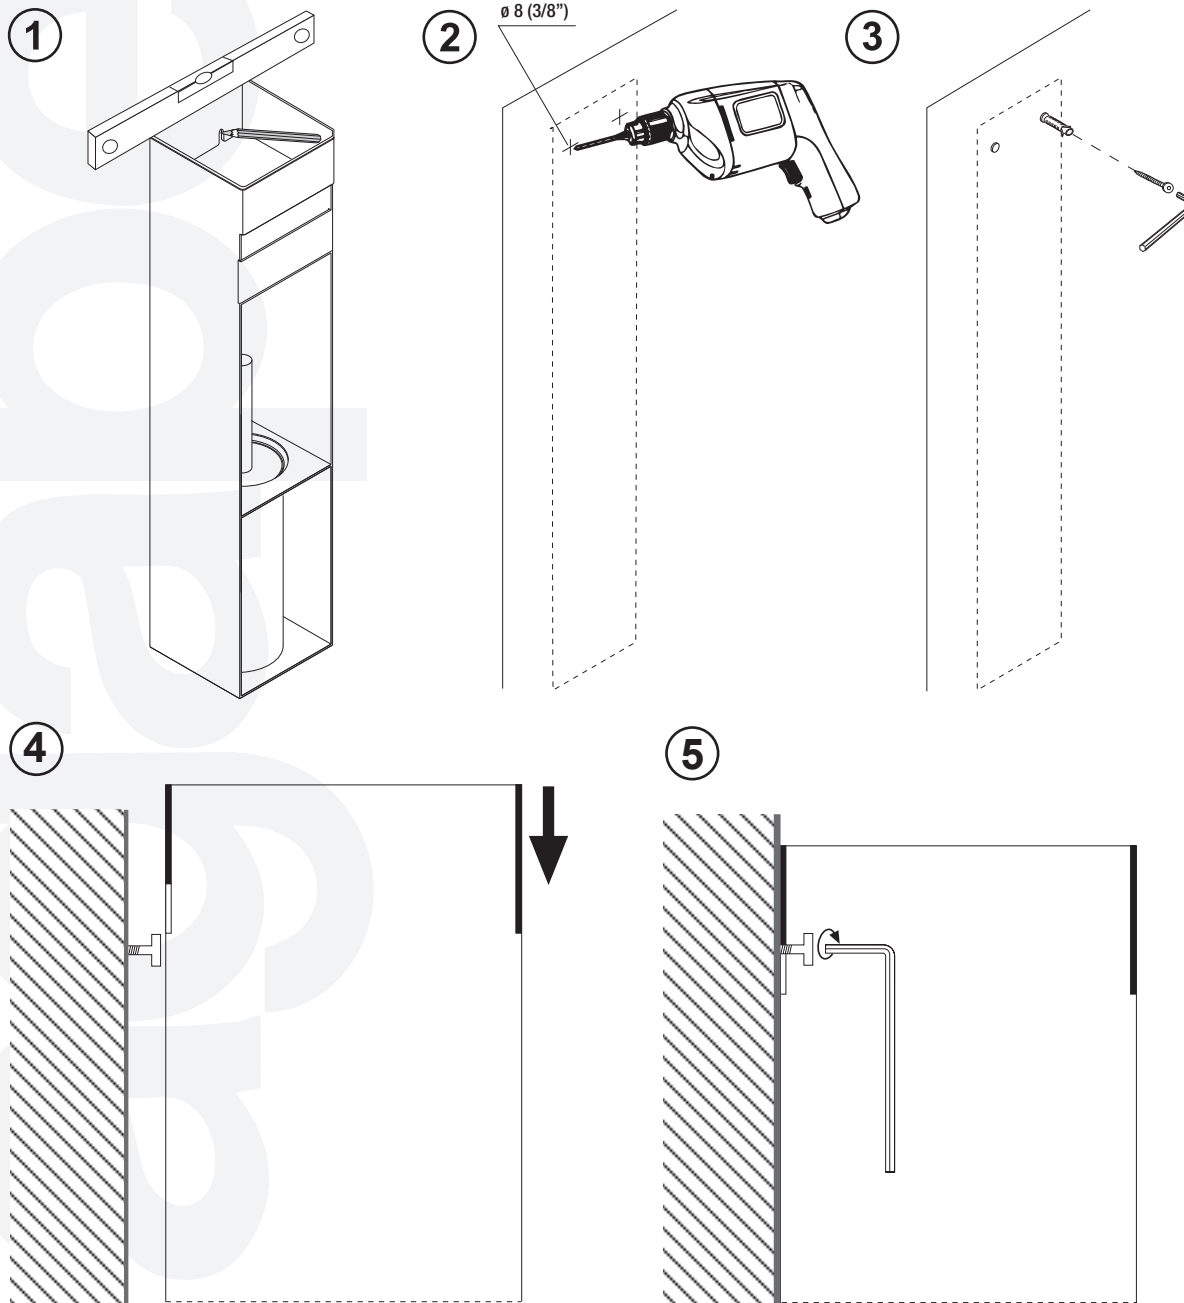

"369" Elemento combinato in acciaio inox / Multipurpose element in stainless steel

Porta rotoli di scorta in acciaio inox:
Stainless steel spare toilet roll holder:

Elemento combinato in acciaio inox:
Multipurpose element in stainless steel: